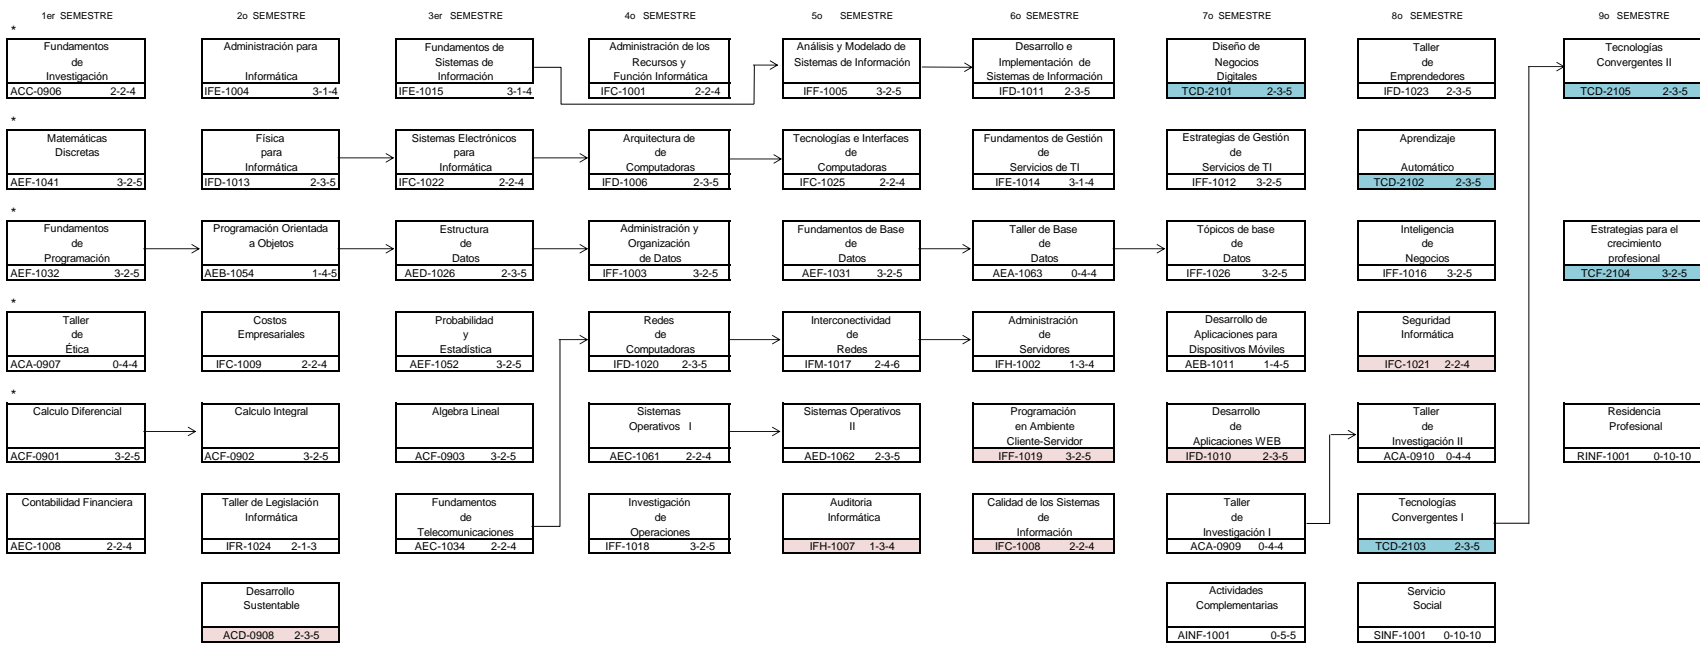

INSTITUTO TECNOLÓGICO SUPERIOR DE SAN ANDRÉS TUXTLA
DIRECCIÓN ACADÉMICA

CARRERA: INGENIERÍA INFORMÁTICA
PLAN DE ESTUDIOS: IINF-2010-220
ESPECIALIDAD: TECNOLOGÍAS CONVERGENTES
Clave: IINE-TCO-2021-01

27

31

27

28

29

26

34

38

20

* Obligatoria de Entrada
→ Prerrequisito

OBSERVACIONES
1) Las asignaturas de entrada (*) deberán ofrecerse como un paquete único para el primer semestre.
2) Las asignaturas no acreditadas deberán cursarse obligatoriamente en el período escolar inmediato.

CRÉDITOS	
Estructura Genérica	210
Residencia	10
Modulo de Especialidad	25
Servicio Social	10
Otros Créditos	5
Total	260