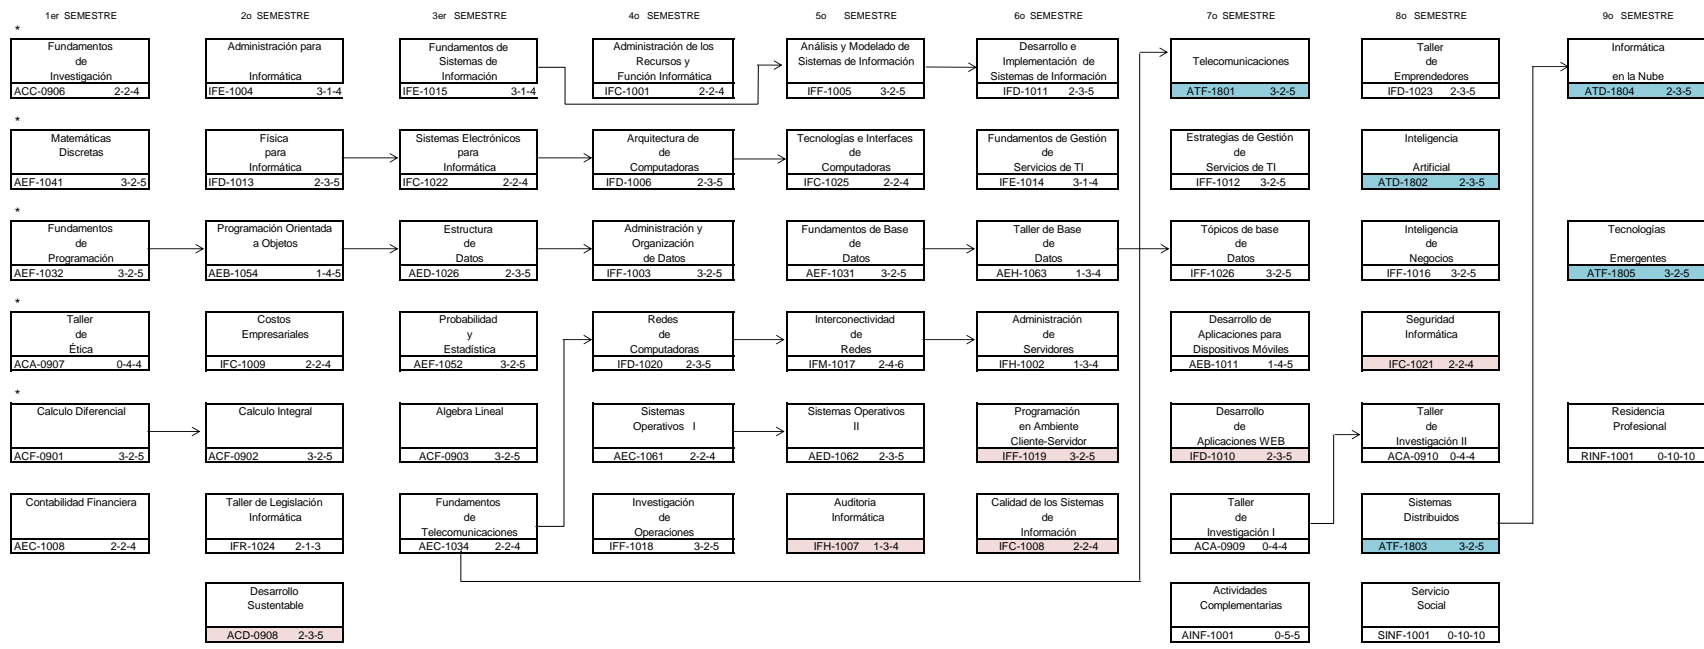

INSTITUTO TECNOLÓGICO SUPERIOR DE SAN ANDRÉS TUXTLA
DIRECCIÓN ACADÉMICA

CARRERA: INGENIERÍA INFORMÁTICA
PLAN DE ESTUDIOS: IINF-2010-220
ESPECIALIDAD: APLICABILIDAD INFORMÁTICA CON
TECNOLOGÍAS EMERGENTES
Clave: IINE-ATE-2018-01

27

31

27

28

29

26

34

38

20

- * Obligatoria de Entrada
- Prerrequisito

OBSERVACIONES
1) Las asignaturas de entrada (*) deberán ofrecerse como un paquete único para el primer semestre.
2) Las asignaturas no acreditadas deberán cursarse obligatoriamente en el período escolar inmediato.